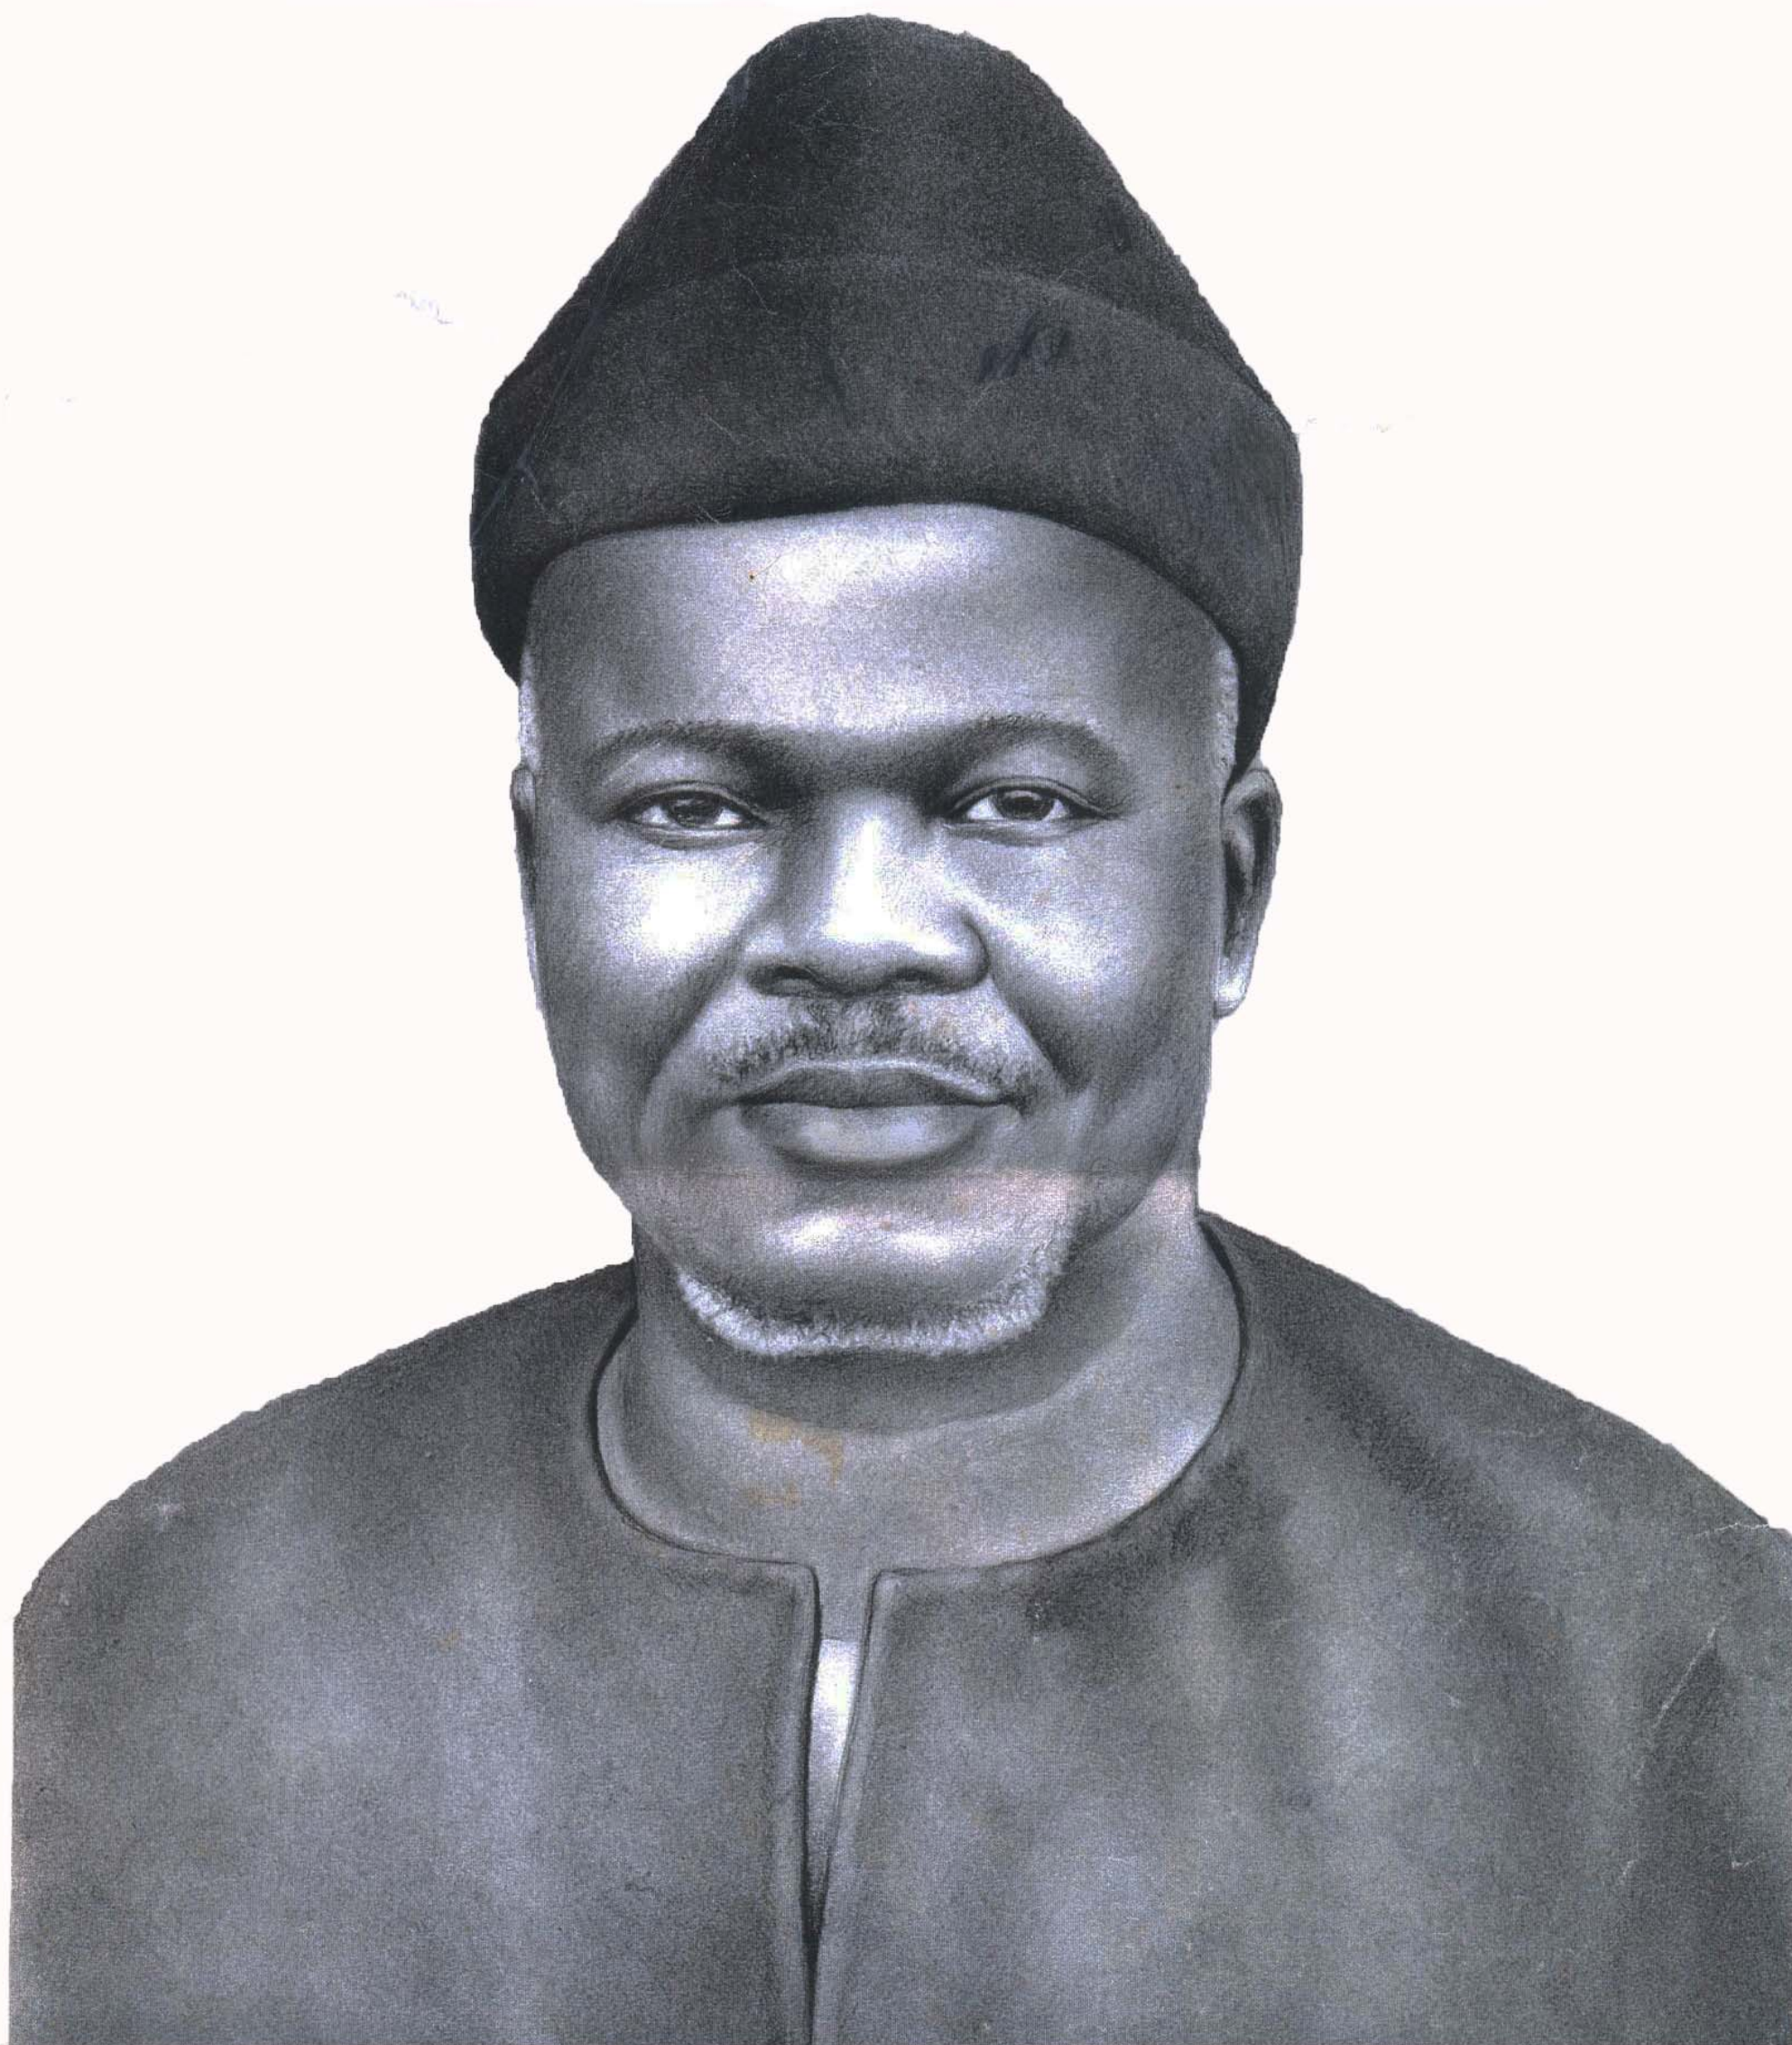

የጊኔ ስልጣን ለመቀበል የሚገኙት ጉዞዎች

1922 - 1987

ÎFΛωΛο υοαφο κηθ λβηβ ÌΓΔζθο

1922-1987

**SOLOMANA KANTE FONDATEUR DU N'KO**